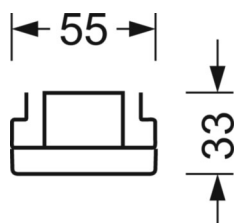

электротехника

Балласт	Электронный драйвер DALI2 (1 штука)
Мощность системы	68W
сетевое напряжение	230V/50Hz
класс энергосбережения/Источник света	C

Оптика

Оснастка	LED, цветопередача/оттенок света CRI ≥ 80 / 6500K
Допуск для координаты цветности (MacAdam)	3SDCM
Фотобиологическая безопасность (светильник)	RG1
Номинальный световой поток	11418lm
Срок службы LED	50000h L80/B10 (Tq 25°C)
светоотдача светильников	167lm/W
Угол излучения	95° (C0) / 95° (C90)
UGR поп./вдоль	22.3 / 22.7

DEEP-LINK

<https://www.regiolux.de/ru/article/19412006200>

Ссылка	LED 12000lm 865
ηLB	100 %
Φ ↓/↑	98 % / 2 %
UGR поп./вдоль	22.3 / 22.7

Механика

цвет корпуса белый стандартный для электротехники RAL 9016

размеры (LxWxH/DxH) 1531mm x 55mm x 33mm

вес (нетто) 1.9kg

Вид монтажа сборка трековых систем, световая структура

размеры

L	1531 mm	Длина
В	55 mm	Ширина
н	33 mm	Высота