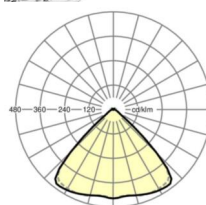

DEEP-LINK

<https://www.regiolux.de/ru/article/19412006200>

Ссылка	LED 12000lm 865
ηLB	100 %
Φ ↓/↑	98 % / 2 %
UGR поп./вдоль	22.3 / 22.7

Механика

цвет корпуса белый стандартный для электротехники RAL 9016

размеры (LxWxH/DxH) 1531mm x 55mm x 33mm

вес (нетто) 1.9kg

Вид монтажа сборка трековых систем, световая структура

размеры

L	1531 mm	Длина
В	55 mm	Ширина
н	33 mm	Высота