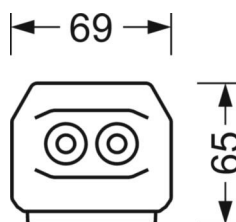

электротехника

Балласт	Электронный драйвер DALI2 (1 штука)
Мощность системы	68W
сетевое напряжение	230V/50Hz
класс энергосбережения/Источник света	C

Оптика

Оснастка	LED, цветопередача/оттенок света CRI ≥ 80 / 6500K
Допуск для координаты цветности (MacAdam)	3SDCM
Фотобиологическая безопасность (светильник)	RG1
Номинальный световой поток	11418lm
Срок службы LED	50000h L80/B10 (Tq 25°C)
светоотдача светильников	167lm/W
Угол излучения	95° (C0) / 95° (C90)
UGR поп./вдоль	22.3 / 22.7

DEEP-LINK

<https://www.regiolux.de/ru/article/19412006200>

Ссылка	LED 12000lm 865
ηLB	100 %
Φ ↓/↑	98 % / 2 %
UGR поп./вдоль	22.3 / 22.7

Механика

цвет корпуса белый стандартный для электротехники RAL 9016

размеры (LxWxH/DxH) 1531mm x 55mm x 33mm

вес (нетто) 1.9kg

Вид монтажа сборка трековых систем, световая структура

размеры

L	1531 mm	Длина
В	55 mm	Ширина
н	33 mm	Высота